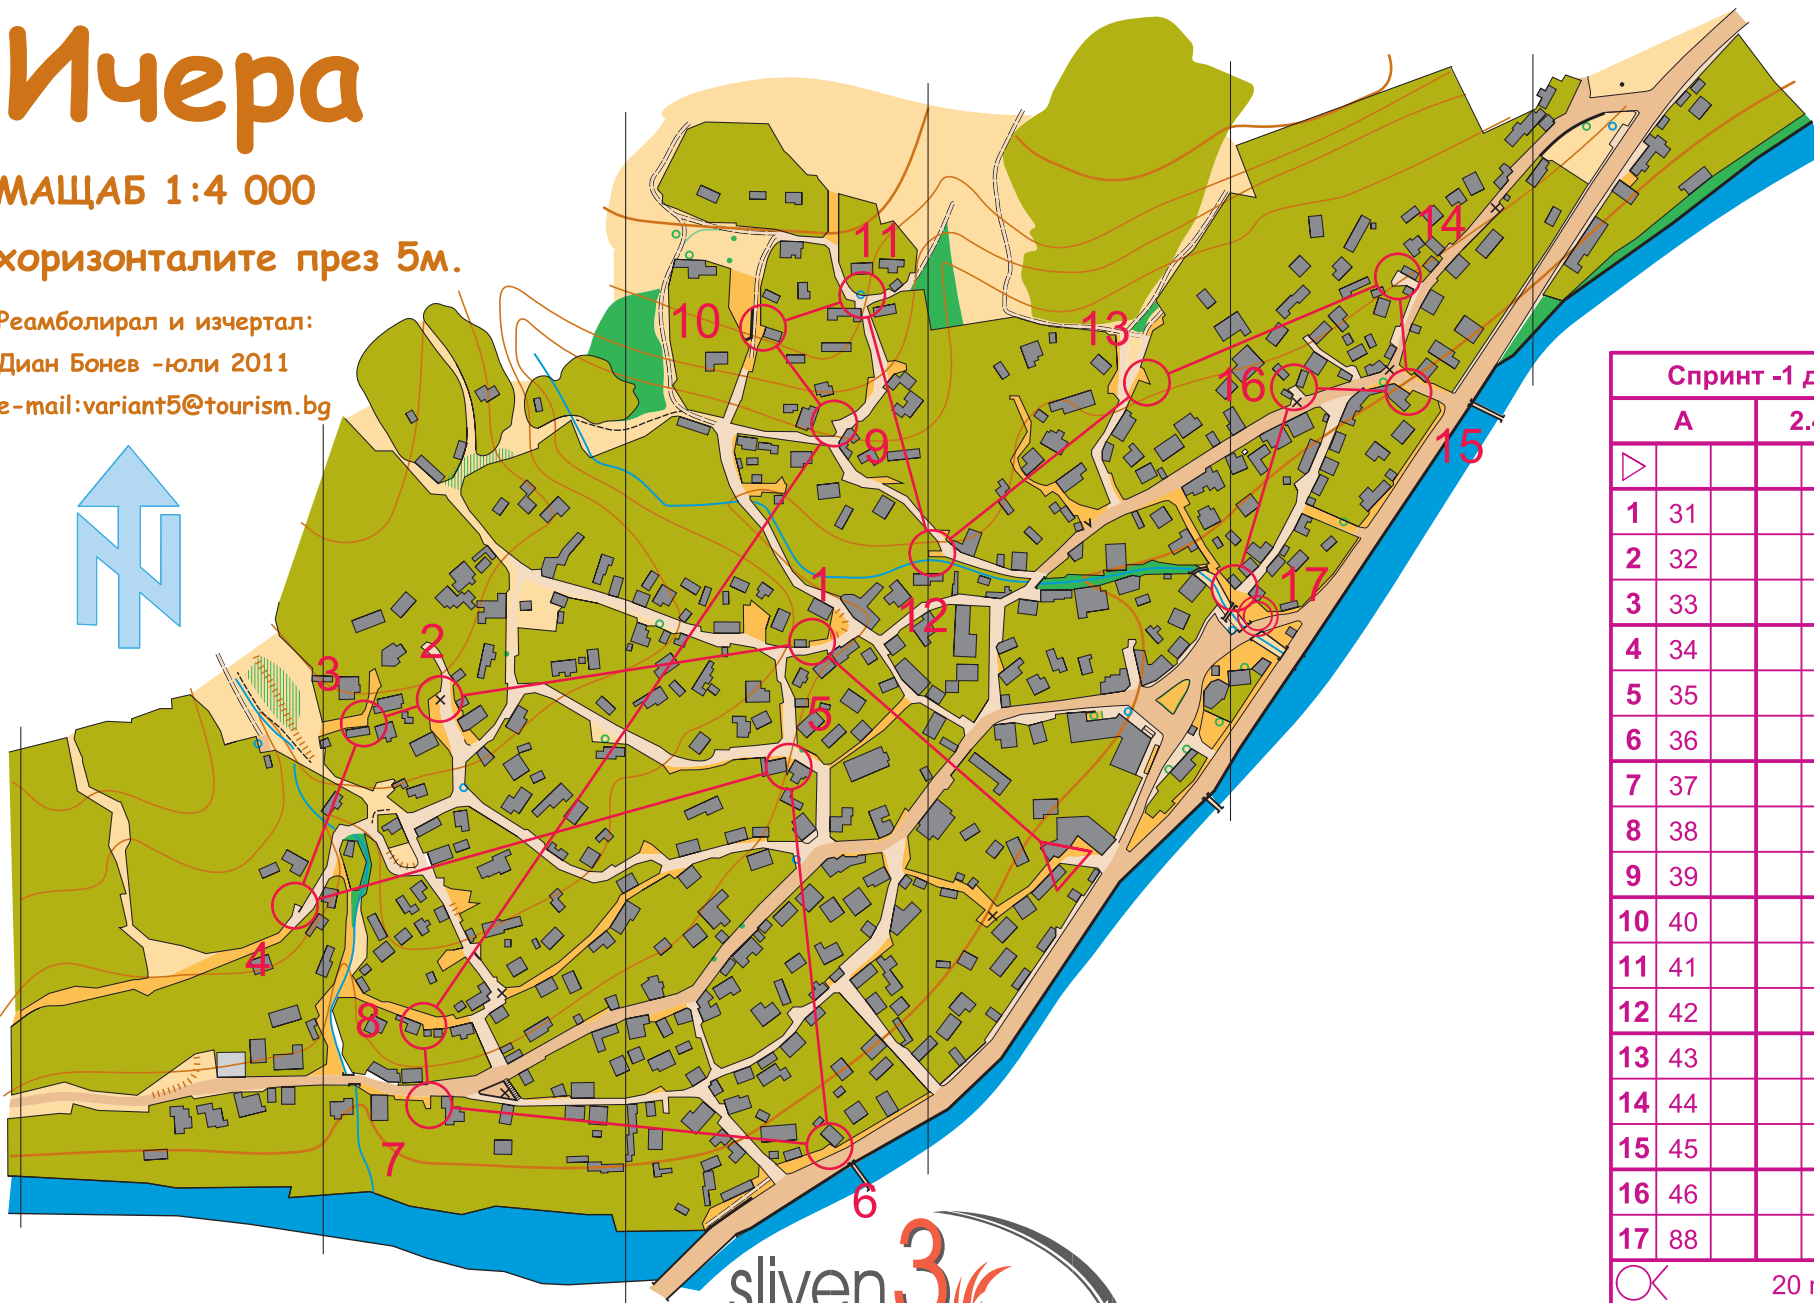

Ичера

МАЩАБ 1:4 000

горизонталите през 5м.

Реамболирал и изчертал:

Диан Бонев -юли 2011

e-mail:variant5@tourism.bg

Спринт -1 ден 2011

	A	2.4 km		
▷				
1	31			
2	32			
3	33			
4	34			
5	35			
6	36			
7	37			
8	38			
9	39			
10	40			
11	41			
12	42			
13	43			
14	44			
15	45			
16	46			
17	88			

○ 20 m ○